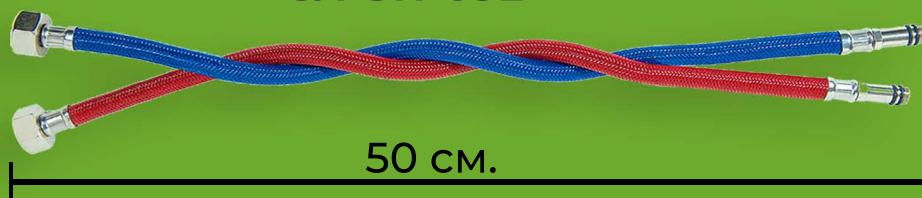

Новинки гибкой подводки и смесителей СЛАВЕН

СЛ-ЗП-091

40 см.

РРЦ 285 р.

СЛ-ЗП-092

50 см.

РРЦ 290 р.

- Длина подводки 400/500 мм., штуцер 18/32 мм.
- Подключение - гайка 1/2", штуцер М10.
- Рабочее давление от 0,5 до 10 Бар.
- Гарантия 2 года.

D - M10

18 мм.

32 мм.

D - 1/2"

Смеситель для ванны универсальный, локтевой, с керамическим дивертором в корпусе, одноручный, СЛ-ОД-Х34

- Материал изделия: латунь.
- Покрытие изделия: хромированное.
- Шланг душевой: 150 см. в оплетке из нержавеющей стали.
- Лейка душевая: 1-функциональная.
- Монтажный комплект: эксцентрики, отражатели.
- Керамический картридж 35 см.
- Гарантия 5 лет на корпус, 2 года на комплектующие.