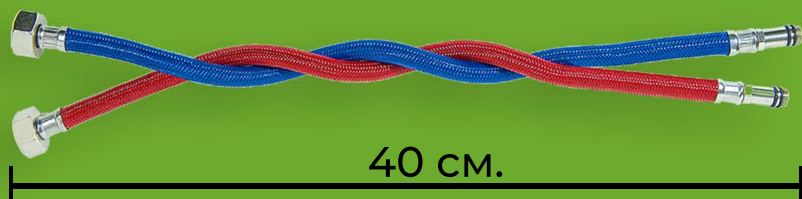

Новинки гибкой подводки и смесителей СЛАВЕН

СЛ-ЗП-091

40 см.

РРЦ 285 р.

СЛ-ЗП-092

50 см.

РРЦ 290 р.

- Длина подводки 400/500 мм., штуцер 18/32 мм.
- Подключение - гайка 1/2", штуцер М10.
- Рабочее давление от 0,5 до 10 Бар.
- Гарантия 2 года.

D - M10

18 мм.

32 мм.

D - 1/2"

Смеситель для ванны универсальный, локтевой, с керамическим дивертором в корпусе, одноручный, СЛ-ОД-Х34

- Материал изделия: латунь.
- Покрытие изделия: хромированное.
- Шланг душевой: 150 см. в оплетке из нержавеющей стали.
- Лейка душевая: 1-функциональная.
- Монтажный комплект: эксцентрики, отражатели.
- Керамический картридж 35 см.
- Гарантия 5 лет на корпус, 2 года на комплектующие.